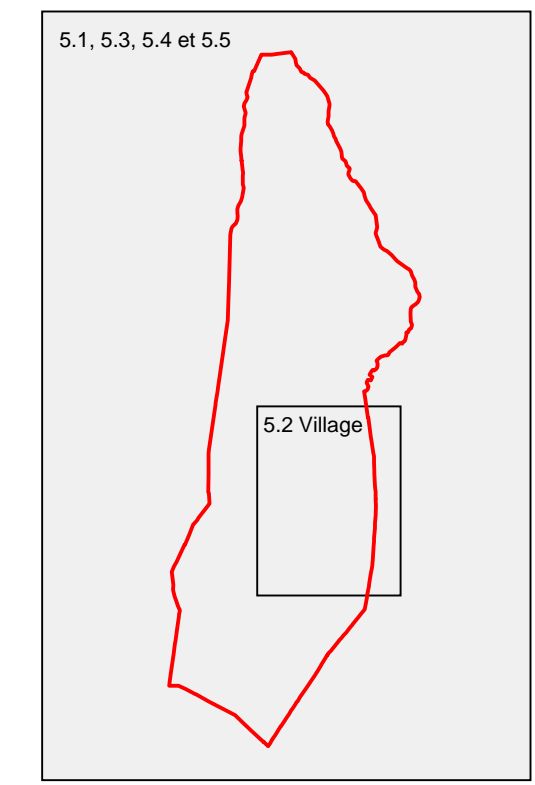

Valliguères

Saint-Hilaire-d'Ozilhan

Rochefort-du-Gard

Commune de
ESTEZARGUES
(Département du Gard - 30 390)

Plan Local d'Urbanisme

5.5 Document Graphique

Zonage PLU et risque incendie de forêts

Echelle: 1/5 000°

Elaboration du PLU	Prescription 12/10/2005	Arrêt 17/11/2021	Mise à l'enquête 11/04/2022	Approbation 18/07/2022

Légende

UA Zones et secteurs du PLU

Aléa incendie de forêts (porter à connaissance de l'Etat du 11 octobre 2021)

- Aléa faible
- Aléa moyen
- Aléa fort
- Aléa très fort

Pour les principes relatifs à l'urbanisation, se reporter à l'article 14 des dispositions générales du règlement (pièce n°4)