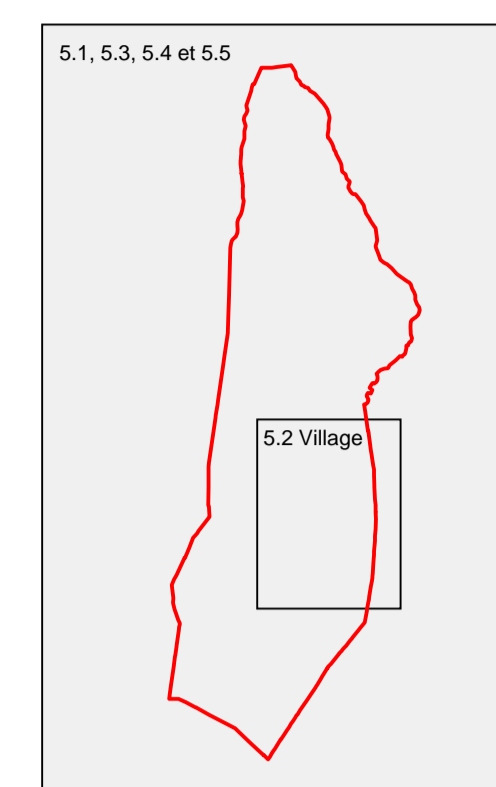

Vallguières

Saint-Hilaire-d'Ozilhan

Rochefort-du-Gard

Commune de
ESTEZARGUES
(Département du Gard - 30 390)

Plan Local d'Urbanisme

5.4 Document Graphique

Zonage PLU et autres risques

Echelle: 1/5 000°