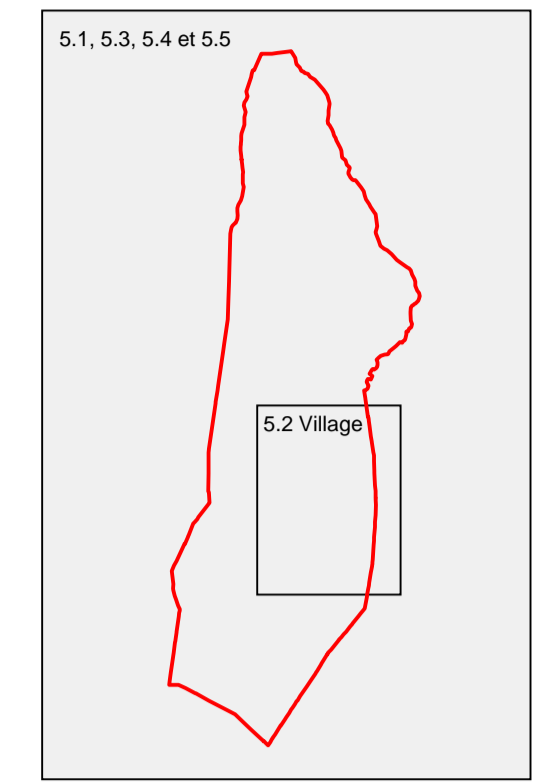

Valliguières

Saint-Hilaire-d'Ozilhan

Rochefort-du-Gard

Commune de
ESTEZARGUES
(Département du Gard - 30 390)

Plan Local d'Urbanisme

5.5 Document Graphique

Zonage PLU et risque incendie de forêts

Echelle: 1/5 000°

Elaboration du PLU	Prescription 12/10/2005	Arrêt 17/11/2021	Mise à l'enquête	Approbation

Légende

UA Zones et secteurs du PLU

Aléa incendie de forêts (porter à connaissance de l'Etat du 11 octobre 2021)

- Aléa faible
- Aléa moyen
- Aléa fort
- Aléa très fort

Pour les principes relatifs à l'urbanisation, se reporter à l'article 14 des dispositions générales du règlement (pièce n°4)